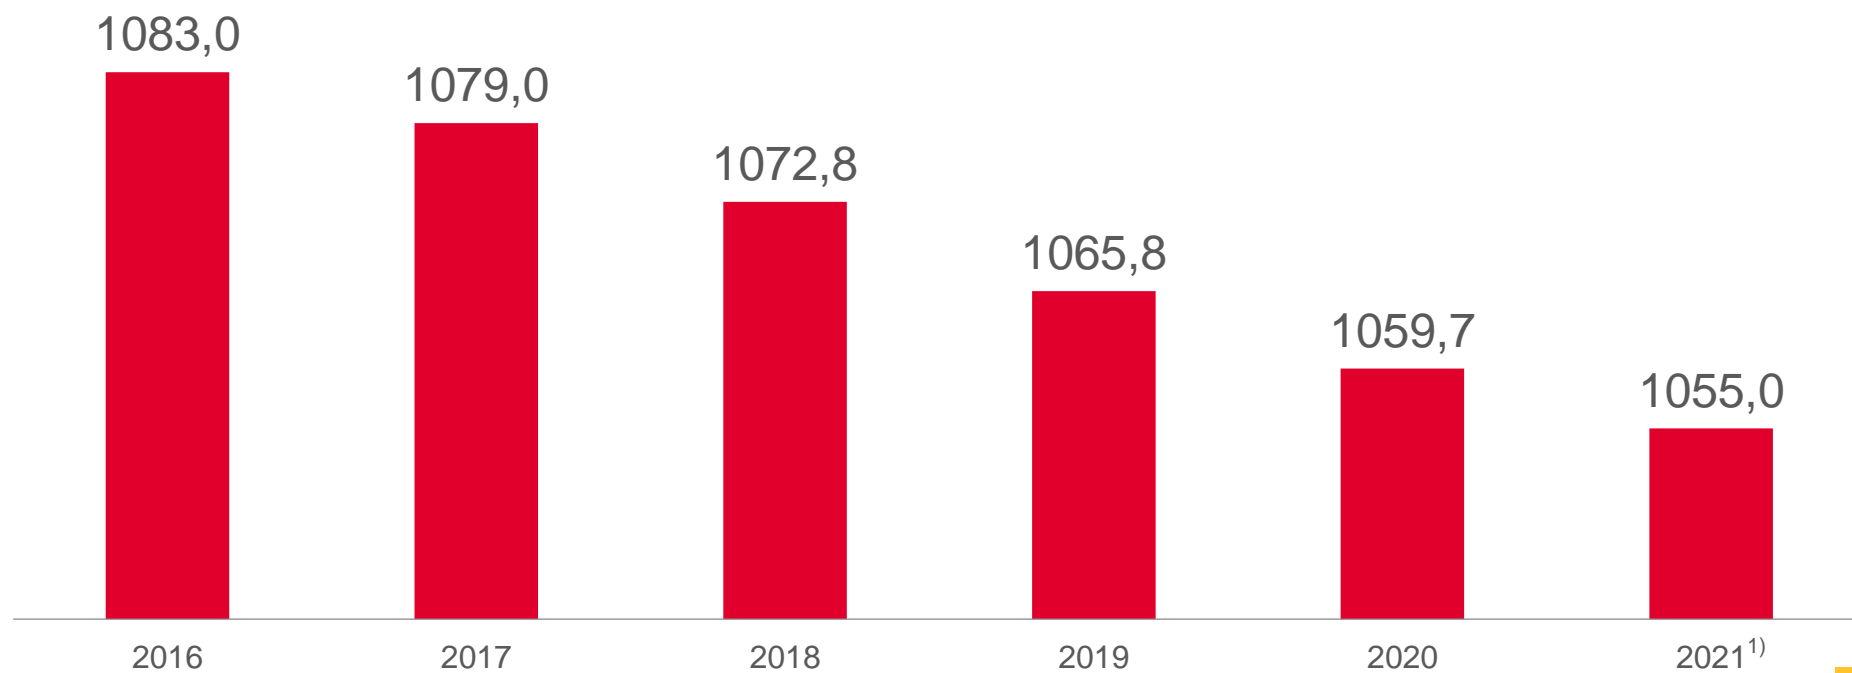

# ЧИСЛЕННОСТЬ НАСЕЛЕНИЯ

НА 1 ЯНВАРЯ; ТЫСЯЧ ЧЕЛОВЕК

**2021 ГОД<sup>1)</sup>**

ТЫСЯЧ ЧЕЛОВЕК

**1055,0**

<sup>1)</sup> Предварительные данные.

# ЕСТЕСТВЕННОЕ ДВИЖЕНИЕ НАСЕЛЕНИЯ

ЧЕЛОВЕК

2020 ГОД<sup>1)</sup>

▼ 1821

В РАСЧЕТЕ НА 1000  
ЧЕЛОВЕК

-1,7

■ Число родившихся

■ Число умерших

— Естественный прирост, убыль

<sup>1)</sup> Предварительные данные.

# МИГРАЦИЯ НАСЕЛЕНИЯ

ЧЕЛОВЕК

2020 ГОД<sup>1)</sup>

ПРИБЫВШИХ

24882

ВЫБЫВШИХ

28972

МИГРАЦИОННАЯ УБЫЛЬ