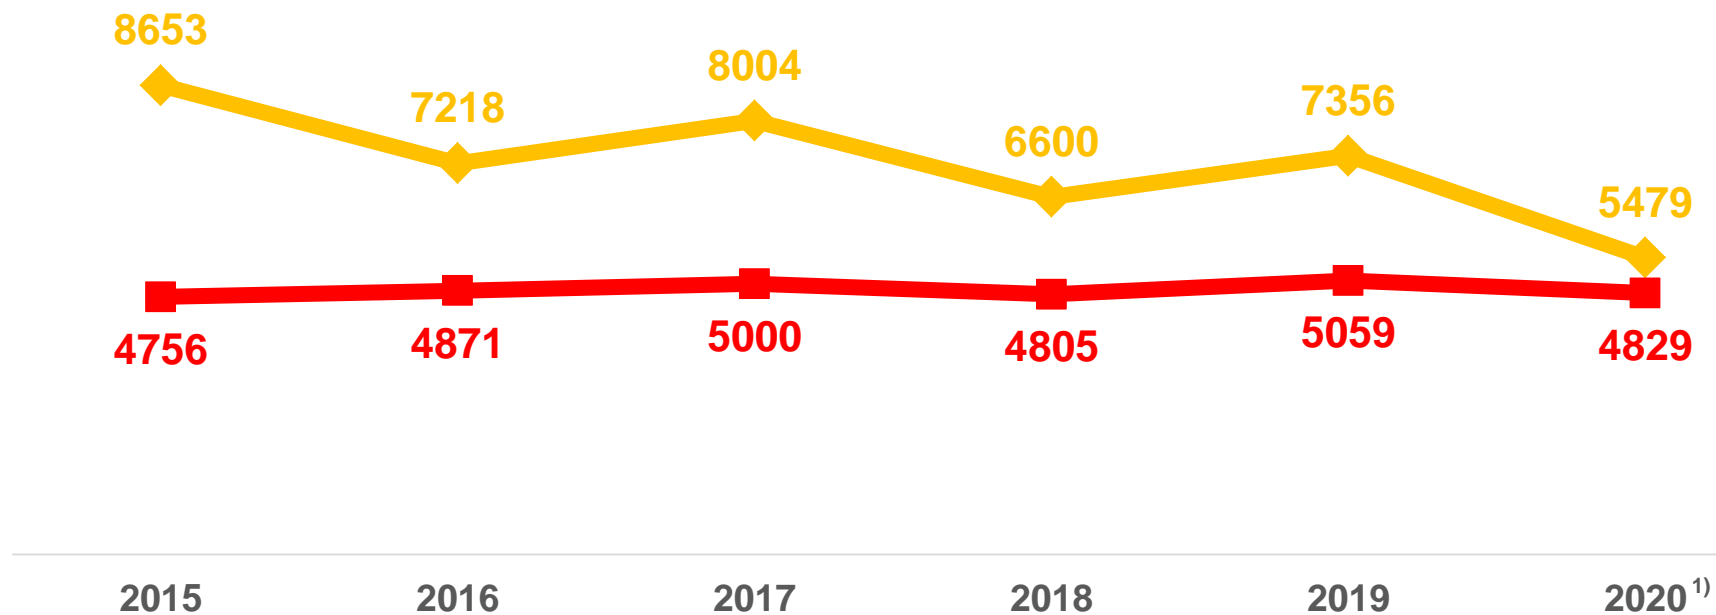

# ЕСТЕСТВЕННОЕ ДВИЖЕНИЕ НАСЕЛЕНИЯ

ЧЕЛОВЕК

2020 ГОД<sup>1)</sup>

▼ 1821

В РАСЧЕТЕ НА 1000  
ЧЕЛОВЕК

-1,7

■ Число родившихся

■ Число умерших

# ЧИСЛО ЗАРЕГИСТРИРОВАННЫХ БРАКОВ И РАЗВОДОВ

2020 ГОД<sup>1)</sup>

БРАКОВ

**5479**

ИЗМЕНЕНИЕ, %  
к 2019 году

▼ **25,5**

РАЗВОДОВ

**4829**

ИЗМЕНЕНИЕ, %  
к 2019 году

▼ **4,5**

Браки

Разводы

<sup>1)</sup> Предварительные данные.

# МИГРАЦИЯ НАСЕЛЕНИЯ

ЧЕЛОВЕК

2020 ГОД<sup>1)</sup>

ПРИБЫВШИХ

24882

ВЫБЫВШИХ

28972

МИГРАЦИОННАЯ УБЫЛЬ