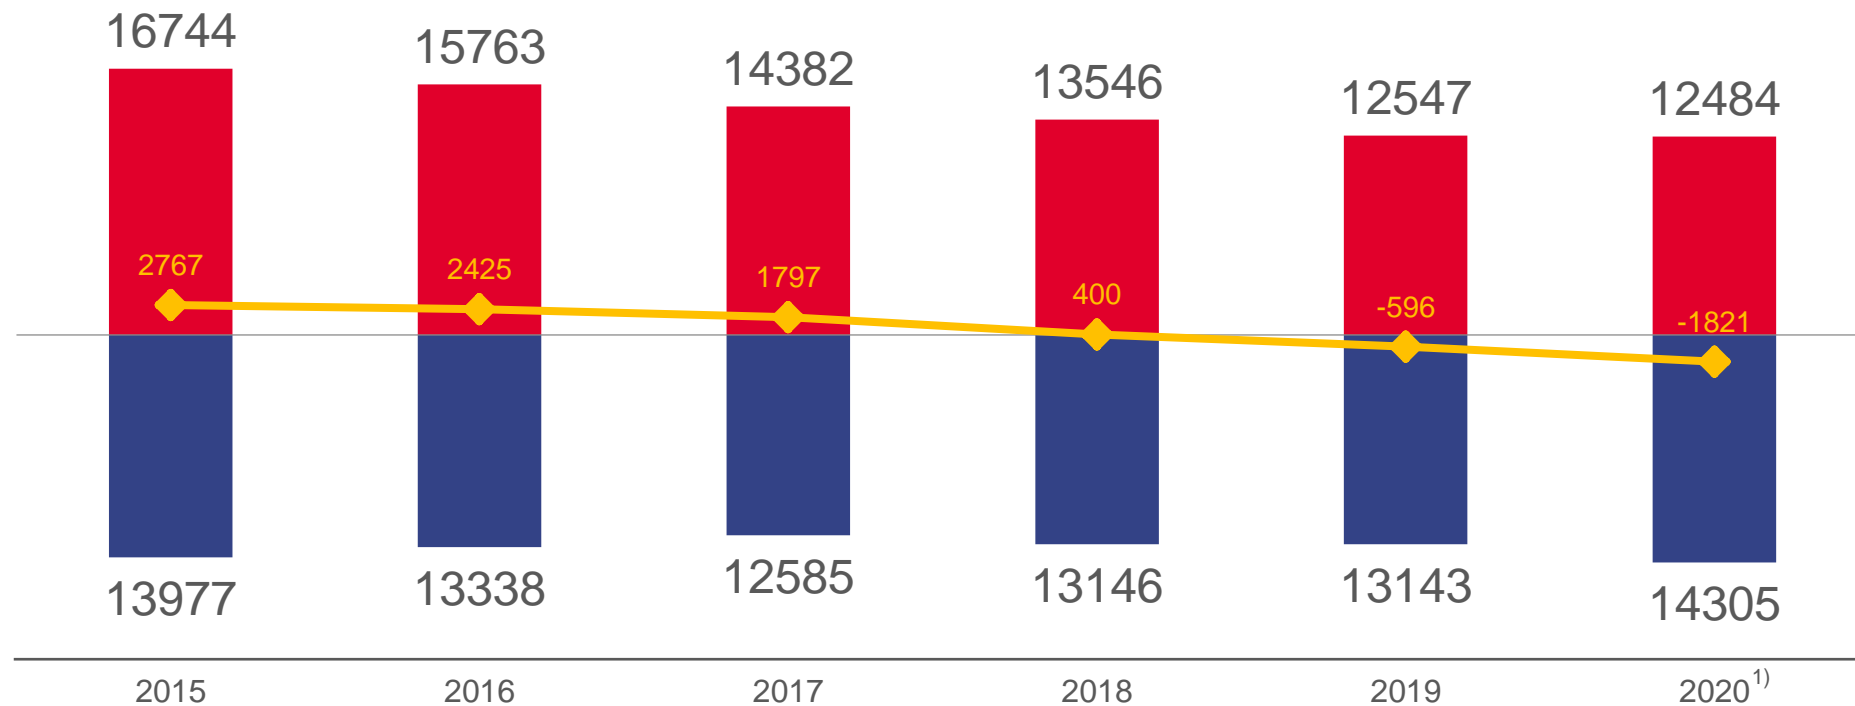

# ЧИСЛЕННОСТЬ НАСЕЛЕНИЯ

НА 1 ЯНВАРЯ; ТЫСЯЧ ЧЕЛОВЕК

**2021 ГОД<sup>1)</sup>**

ТЫСЯЧ ЧЕЛОВЕК

**1055,0**

<sup>1)</sup> Предварительные данные.

# ЕСТЕСТВЕННОЕ ДВИЖЕНИЕ НАСЕЛЕНИЯ

ЧЕЛОВЕК

2020 ГОД<sup>1)</sup>

▼ 1821

В РАСЧЕТЕ НА 1000  
ЧЕЛОВЕК

-1,7

■ Число родившихся

■ Число умерших

— Естественный прирост, убыль

<sup>1)</sup> Предварительные данные.

# МИГРАЦИЯ НАСЕЛЕНИЯ

ЧЕЛОВЕК

2020 ГОД<sup>1)</sup>

ПРИБЫВШИХ

24882

ВЫБЫВШИХ

28972

МИГРАЦИОННАЯ УБЫЛЬ