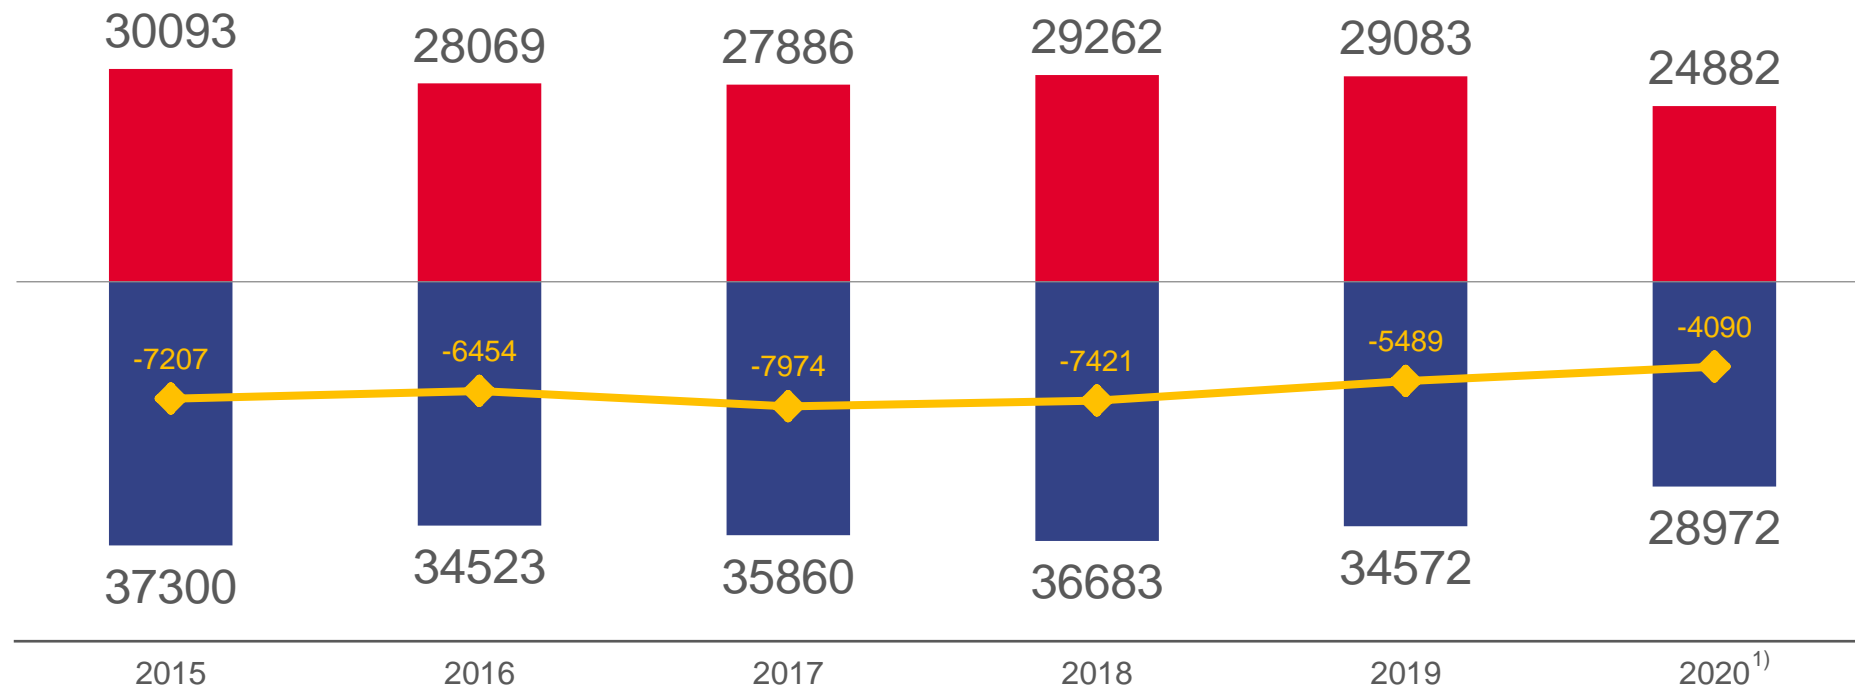

ИЗМЕНЕНИЕ, %  
к 2019 году

▼ **4,5**

Браки

Разводы

<sup>1)</sup> Предварительные данные.

# МИГРАЦИЯ НАСЕЛЕНИЯ

ЧЕЛОВЕК

2020 ГОД<sup>1)</sup>

ПРИБЫВШИХ

24882

ВЫБЫВШИХ

28972

МИГРАЦИОННАЯ УБЫЛЬ

▼ 4090

Число прибывших

Число выбывших

Миграционная убыль

<sup>1)</sup> Предварительные данные.